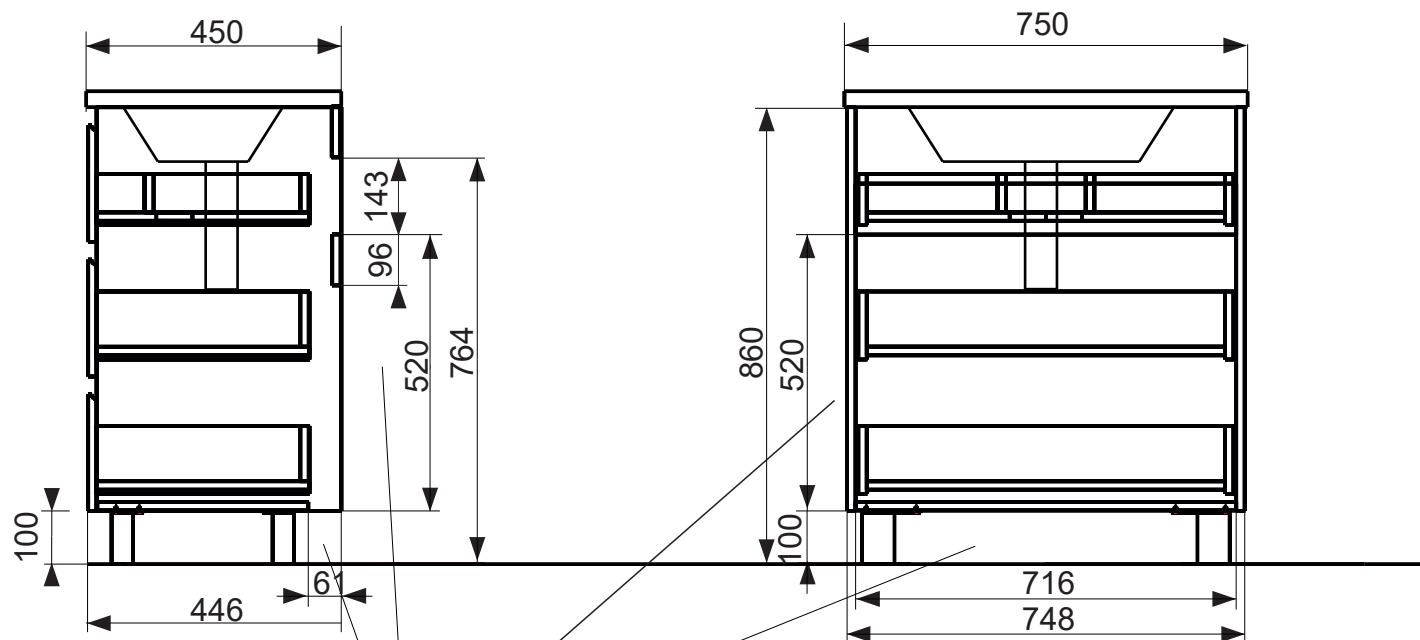

**ЭСТЕТ**

г. Кострома, ул. Московская д. 105  
тел. 8 (4942) 33 61 71

Тумба «BALI NEW» 750 3 ящика (напольная)

Схема монтажа комплекта мебели  
Подведения воды к тумбе  
«BALI 75» 3 ящика напольная

Вид справа

Место для подвода воды

ПРОИЗВОДСТВО ИЗДЕЛИЙ ИЗ ЛИТЬЕВОГО МРАМОРА  
мебель для ванных комнат серия BALI NEW

**ООО «ЭСТЕТ»**